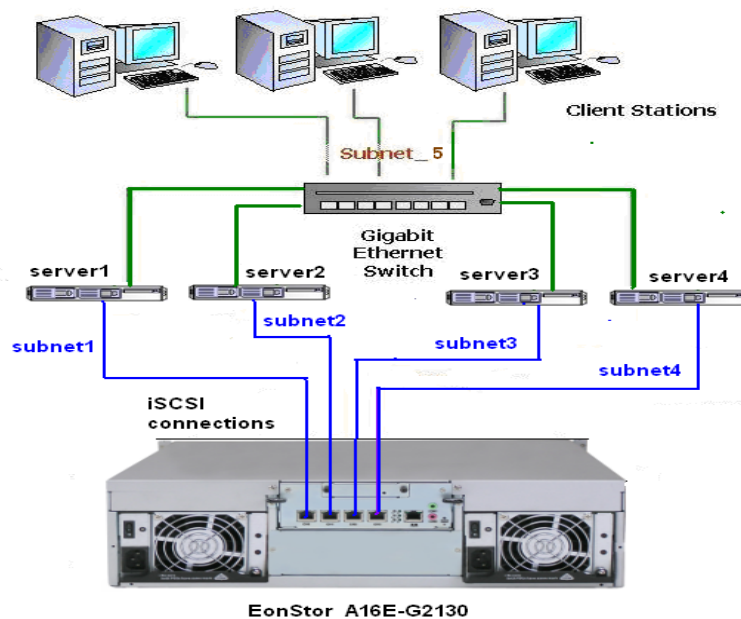

小型 IP SAN 存储架构解决方案

-- A iSCSI Host Solution --

应用环境简介 (Application Summary)

小型的 IP SAN 环境

客户的最佳益处 (Customer Benefit)

EonStor A16E-G2130 实行标准的 iSCSI 协议, 并支持 SATA 硬盘, 整合于高密度的 3U 机箱中. 充分利用了现有 IP 网络的成熟性与普及性的优势, 提供距离无限的延展, 为工作群组 and 中小型企业 IT 环境提供低成本, 高经济性的存储解决方案。

产品建置图解 (How to Build Up Your Environments)

硬件: EonStor A16E-G2130

连接: IP SAN

硬盘: 16 个 SATA 硬盘

Figure 1: Sample Topology: Connection through an Ethernet Switch

Figure 2: Sample Topology: Connection through an Ethernet Switch

远程管理机制 (Remote Management)

1. 直觉式图形化使用接口, 及 web-base 管理工具, 提供 SSL 安全联机方式
2. 支持 Telnet 文字模式联机
3. 事件实时回报系统: 可透过 MSN messenger, SMS 及 Email 等多重管道收到系统状况事件
4. 支持多机盘阵集中式管理

最佳的市场竞争力 (Market Competitiveness)

EonStor A16E-G2130

1. 提供多台服务器连接环境
2. 高效率的 CPU
3. 高密度的 16 颗硬盘容量整合于 3U 机箱中
4. Infortrend 独家研发的可靠数据保护技术 Smart Technologies. 为客户的数据提供了聪明的保护与可用度的提升