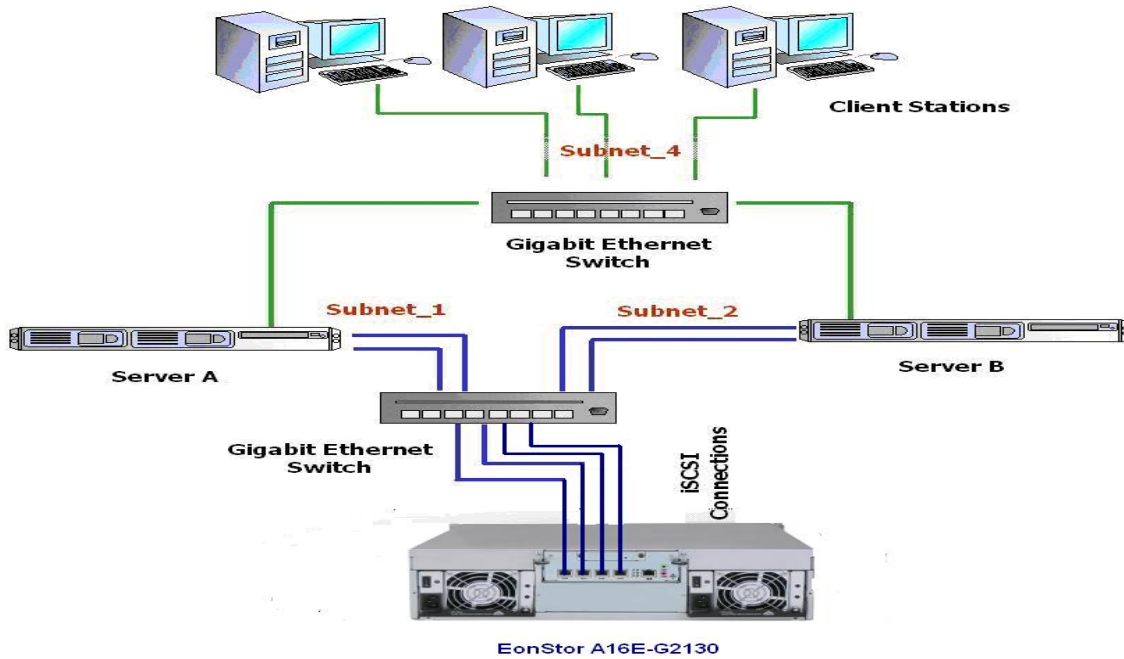

小型 IP SAN 存储架构解决方案

-- A iSCSI Host Solution --

应用环境简介 (Application Summary)

小型的 IP SAN 环境

客户的最佳益处 (Customer Benefit)

EonStor A16E-G2130 实行标准的 iSCSI 协议, 并支持 SATA 硬盘, 整合于高密度的 3U 机箱中. 充分利用了现有 IP 网络的成熟性与普及性的优势, 提供距离无限的延展, 为工作群组 and 中小型企业 IT 环境提供低成本, 高经济性的存储解决方案。

产品建置图解 (How to Build Up Your Environments)

硬件: EonStor A16E-G2130

连接: IP SAN

硬盘: 16 个 SATA 硬盘

Figure 1: Sample Topology: Connection through an Ethernet Switch

Figure 2: Sample Topology: Connection through an Ethernet Switch

远程管理机制 (Remote Management)

1. 直觉式图形化使用接口, 及 web-base 管理工具, 提供 SSL 安全联机方式
2. 支持 Telnet 文字模式联机
3. 事件实时回报系统: 可透过 MSN messenger, SMS 及 Email 等多重管道收到系统状况事件
4. 支持多机盘阵集中式管理

最佳的市场竞争力 (Market Competitiveness)

EonStor A16E-G2130

1. 提供多台服务器连接环境
2. 高效率的 CPU
3. 高密度的 16 颗硬盘容量整合于 3U 机箱中
4. Infortrend 独家研发的可靠数据保护技术 Smart Technologies. 为客户的数据提供了聪明的保护与可用度的提升